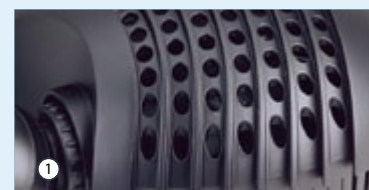

Aquamax Eco Aquamax Eco Premium

① Aquamax 2'000 / ECO 3'500/5'500/8'500

Filter- und Bachlaufpumpen für Einsteiger

- Grobschmutzförderung bis 8 mm Korngrösse
- Geeignet für den Einsatz an Schwimm- und Badeteichen (eingesetzt in aussenstehender Pumpenkammer)

Aquamax 2000

- Spezialschlauchtülle mit Überwurfmutter für ¾" bis 1½"-Schlauchgrössen

Ab Aquamax Eco 3500

- Energieeffizienter OASE-Motor
- Schutz bei Trockenlauf und Blockierung durch Environmental Function Control
- Spezialschlauchtülle mit Überwurfmutter für 1"- bis 1½"-Schlauchgrössen

② Aquamax Eco Premium 4'000 – 16'000

Effiziente Wasserbewegung an mehreren Teichzonen

- Hervorragende Energiebilanz:
- Zuverlässige Förderleistung bei noch weniger Energie
- Zusätzlicher, patentierter Anschluss von optionalem Filterzubehör für Schmutzzufuhr aus weiteren Teichzonen
- Einzigartiger, patentierter Frostschutz: Bis -20°C nimmt die Pumpe garantiert keinen Schaden
- Förderleistung mechanisch und elektronisch regulierbar
- Elegantes Design mit cleveren Bedienelementen
- Leise bei der Trockenaufstellung an Schwimm- und Badeteichen
- Zuverlässige Förderung von Pflanzenteilen oder Fischkot bis zu 11 mm Grösse
- Schutz bei Trockenlauf oder Blockierung durch »Environmental Function Control«
- MADE IN GERMANY: Präzise und zuverlässige deutsche Ingenieurskunst auf hohem Qualitätsniveau

Fr. 45.90

▲ Regulierung + 2. Eingang

Durchfluss von 0 bis 100% mechanisch regulierbar. Ideal zur Einstellung der Skimmer- oder Satellitenfilterleistung (Zubehör) in 4-Stufen. 2. Eingang erlaubt den Anschluss eines Satellitenfilters oder des Oberflächenabsauger (Zubehör).