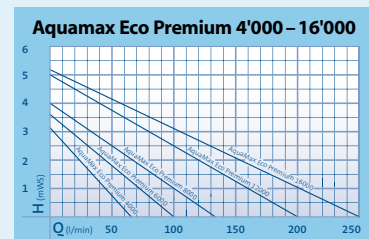

▲ Grobschmutzförderung

Der grossflächige Rundumfilter lässt bis zu 8 mm grosse Schmutzpartikel wie z.B. Fischkot oder abgestorbene Pflanzenteile durch.